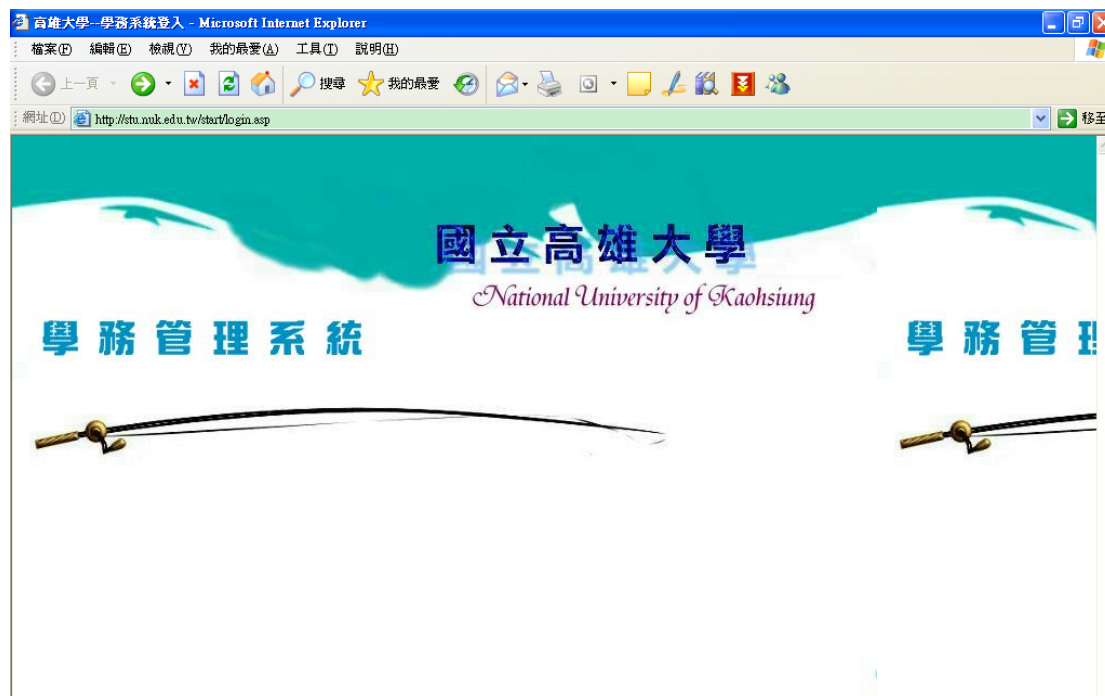

在學務管理系統中，無法跳出可以輸入帳號密碼的視窗－障礙排除！

(1) 先進入學務管理系統

(2) 在網頁空白處，用滑鼠右鍵，選繁體中文(BIG5)或 UTF8，2 者皆試試看！

(3) 再重新整理

(4) 就會跑出輸入帳號密碼的視窗。

(5) 若再無法跳出視窗，就到『檢視』、『工具列』，僅勾選『標準按鈕』、『網址列』，其他都不要選。再重新整理，試試看！