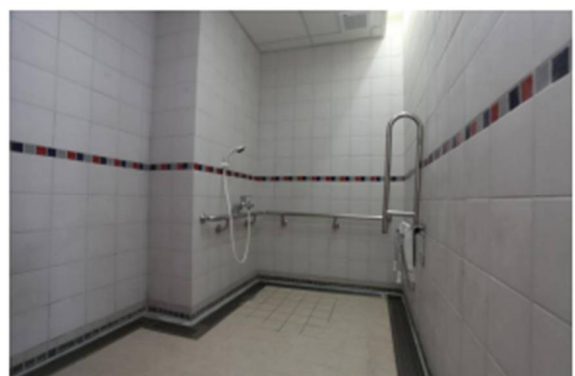

學生第二宿舍

外觀

六樓空中花園

寢室(四人套房)

愛心寢室(OF1 樓)

公共空間

一、洗衣茶水間(設有洗衣機、烘衣機、脫水機、飲水機)

二、交誼廳

三、一樓閱覽室

提供住宿生最佳的課後討論空間

四、二樓自修室

專屬住宿生的自修空間（期中考週 24 小時開放）